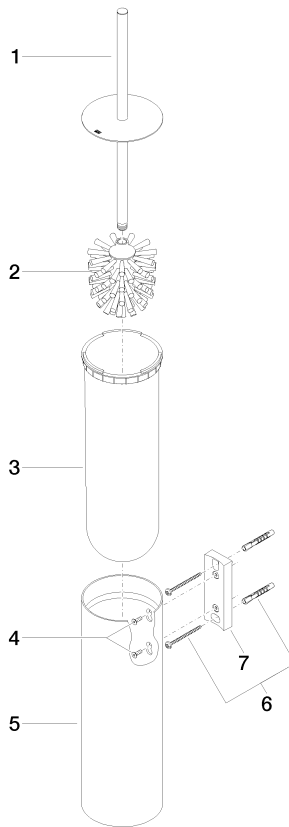

83 910 979

- Bürstenkopf, mattschwarz
- Breite 100 mm
- Höhe 456 mm
- Ausladung 110 mm

Passt zu: MADISON, MEM, TARA, CL.1,
LISSÉ, VAIA, META, CYO

	Chrom	83 910 979-00
	Platin gebürstet	83 910 979-06
	Platin	83 910 979-08
	Dark Chrome	83 910 979-19
	Light Gold	83 910 979-26
	Light Gold gebürstet	83 910 979-27
	Messing gebürstet (23kt Gold)	83 910 979-28
	Schwarz matt	83 910 979-33
	Bronze gebürstet	83 910 979-42
	Champagne gebürstet (22kt Gold)	83 910 979-46
	Chrom gebürstet	83 910 979-93
	Dark Platinum gebürstet	83 910 979-99

83 910 979

83 910 979

Ersatzteile für die
anderen
Oberflächenvarianten
finden Sie hier: Platin
gebürstet

Ersatzteilstückliste

Nr.	Artikelnummer	Benennung	Verbaumenge	Lieferzeit
1	90 20 97 505 01-00	Griff	1	10
2	90 18 50 601 00 90	Buerste	1	2
3	08 18 40 524 90	Einsatz	1	2
4	90 30 30 014 00 90	Schraube	1	2
5	08 23 01 503-00	Gehaeuse	1	10
6	05 30 31 025 00 90	Befestigungssatz	2	2
7	05 18 40 287 00 90	Halter	1	2